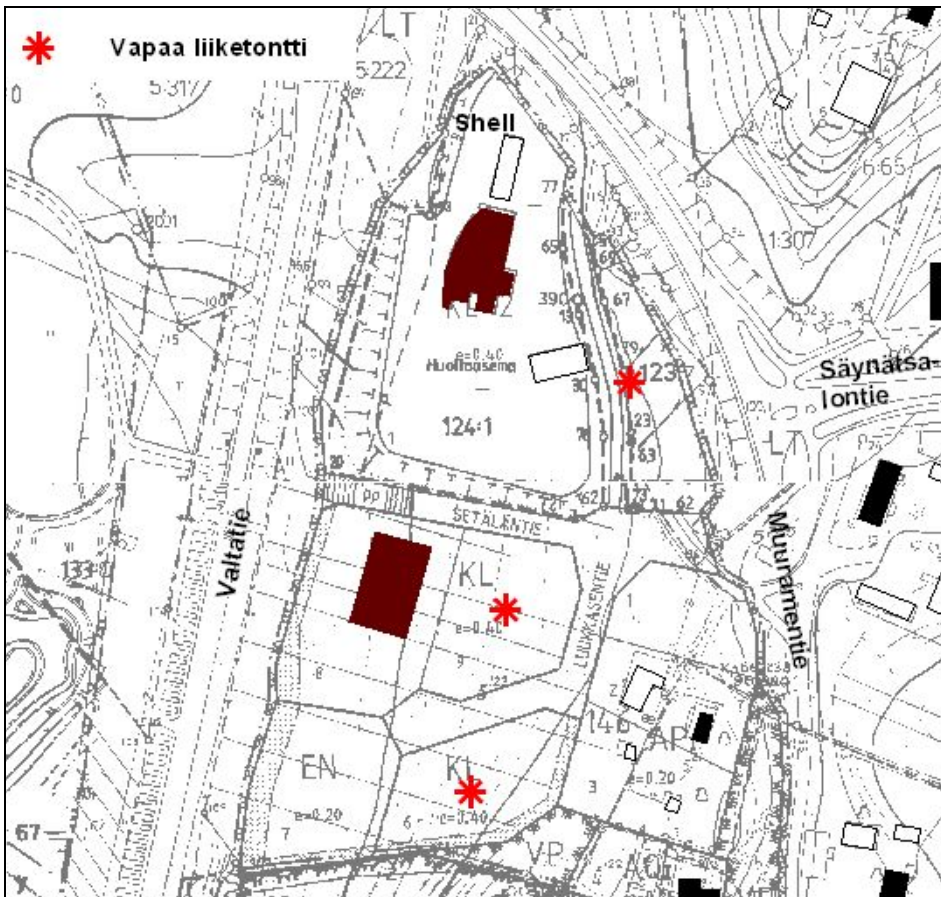

OSOITE:

PL 1 / Virastotie 8
40950 MUURAME

VAIHDE: (014) 659 611

www.muurame.fi
etunimi.sukunimi@muurame.fi