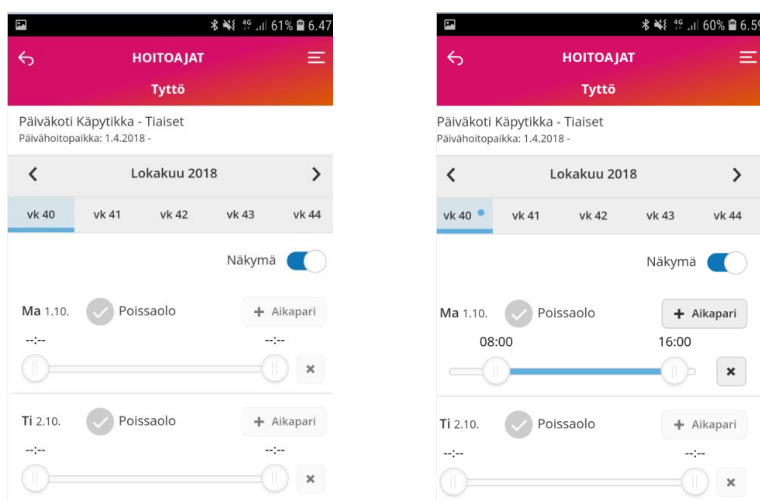

### Hoitoaikojen ilmoittaminen

Hoitoaikoihin on toivottu laite / käyttöjärjestelmä riippumatonta tapaa kellonaikojen ilmoittamiseen. Viikkonäkymään on nyt lisätty liukukytkin, jolla kellonajat voidaan valita.