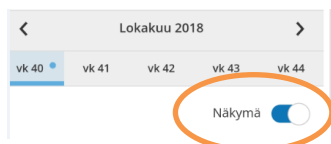

Terveisin
Tieto Education