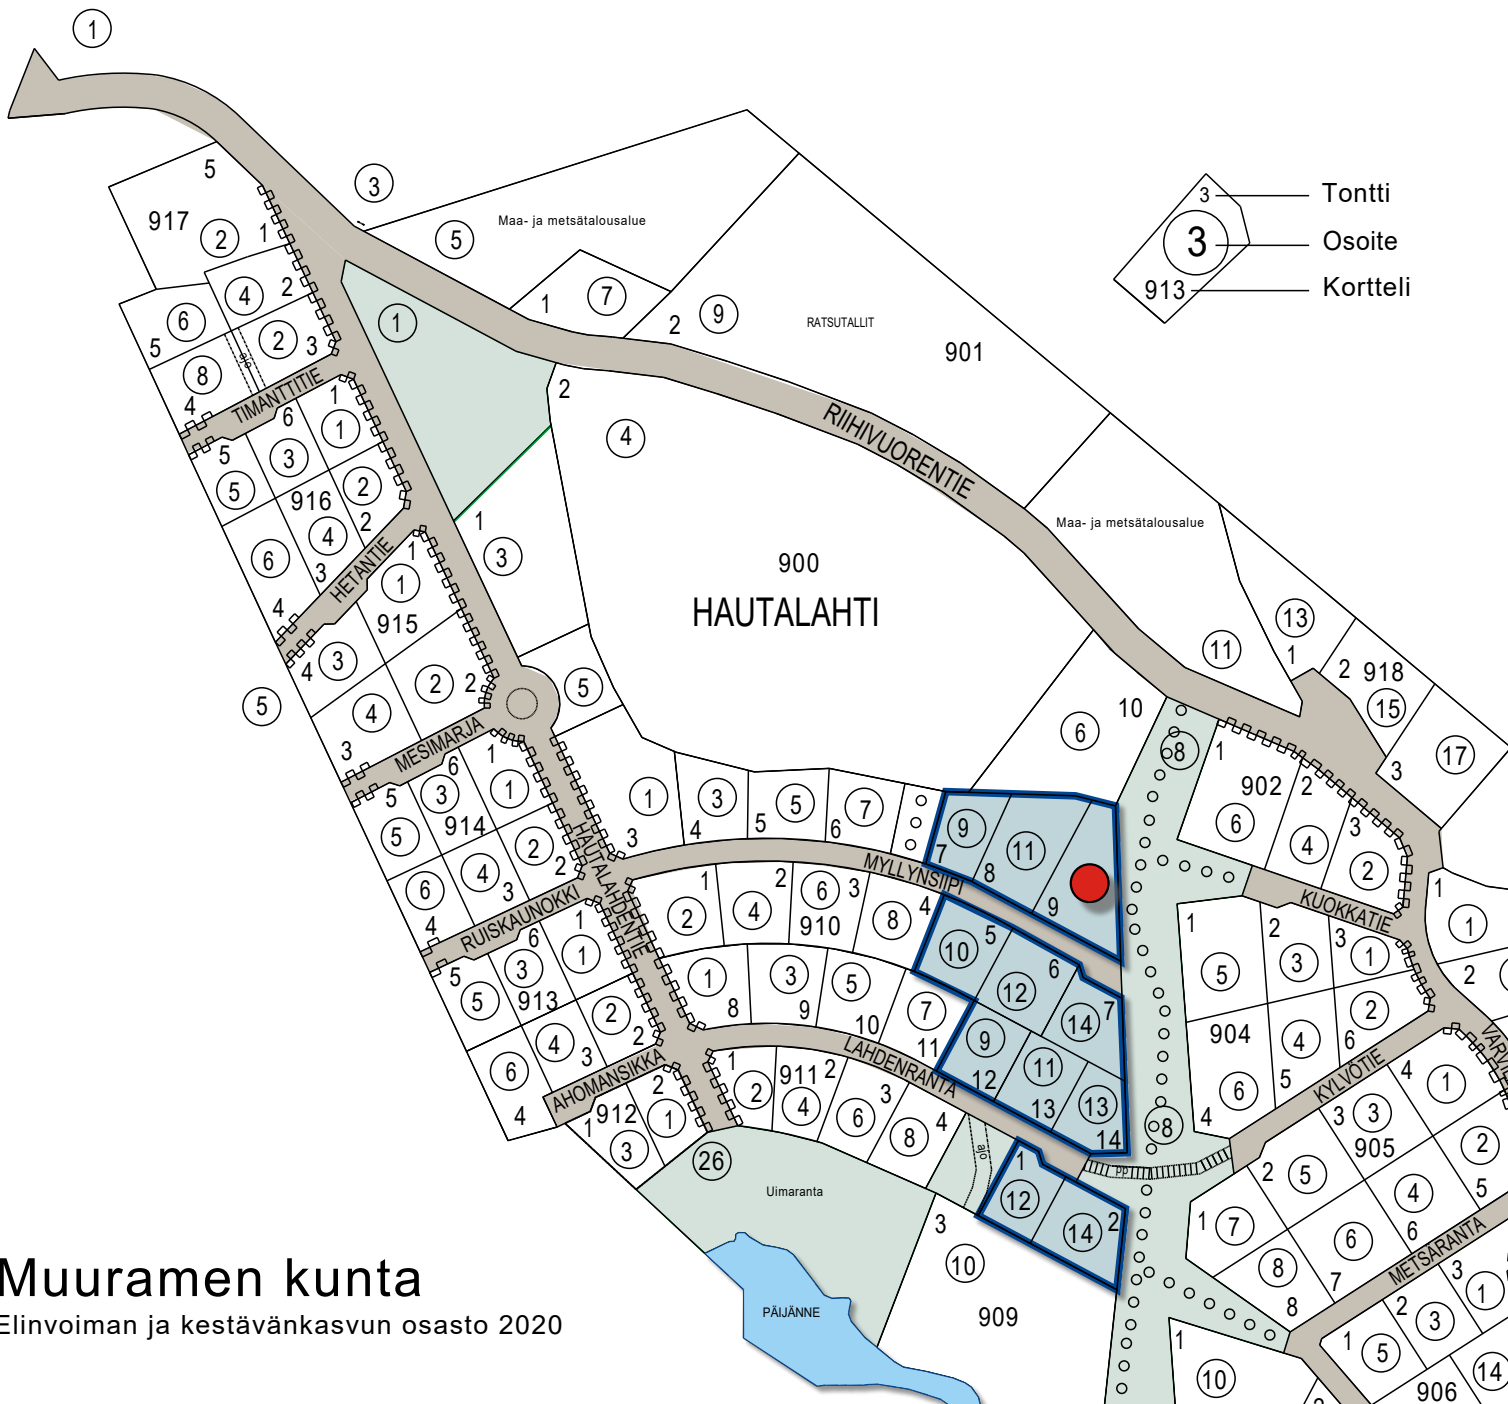

HAUTALAHDEN ASUINALUE

Kortteli 900

Tontti 9

Osoite: Myllynsiipi 13

Pinta-ala: 2 323 m²

Rakennusoikeus: 581 kem²

Olet tässä

Hinta: 34 000 €

Myytävät tontit 2021

Muuramen kunta

Elinvoiman ja kestäväkasvun osasto 2020