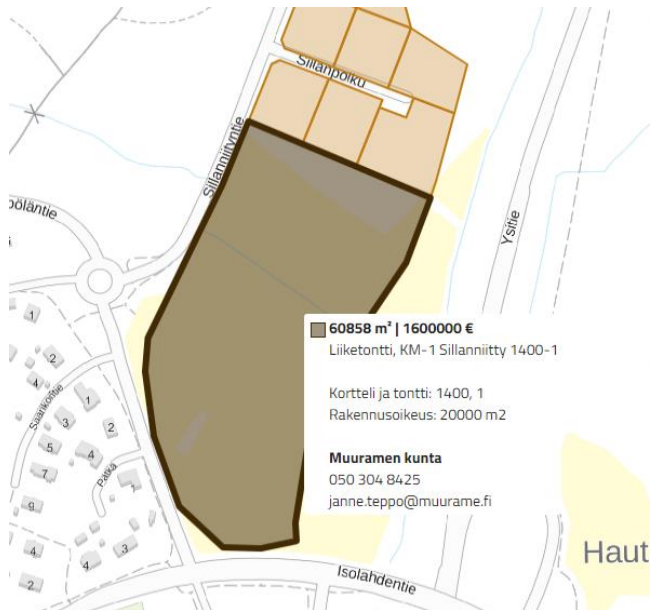

Sivun vasemmasta reunasta avataan "Aineistot"

Tonttihaku löytyy Aineistojen alta valikosta **Myytävät ja vuokrattavat tontit**.

- ▼ Valitse kartta
 - Taustakarttasarja
 - Ortokuva
 - Maastotietokanta
 - Maastotietokanta (harmaasävy)
- > Historialliset ilmakuvat
- ▼ Näytä kartalla
 - Kuntaraja
- ▼ Perusrekisteritiedot
 - Kiinteistöt pisteinä
 - Kiinteistörajat
- > Kaavat
- > Ympäristö
- > Liikenne
- > Palautteet
- > Liikunta ja ulkoilu
- ▼ **Myytävät ja vuokrattavat tontit**
 - Pientalotontit
 - Rivitalotontit
 - Kerrostalotontit
 - Teollisuustontit
 - Liiketontit
 - Muut tontit

Valintaruutuja aktivoimalla kartalle saa näkyviin myytävien tonttien rajaukset.

Hiiren kursorin osuessa tonttiin saa näkyviin perustietoja tontista.

Klikkaamalla hiirellä tontin rajausta, sivun oikeaan reunaan aukeaa tarkemmat tiedot tontista ja hakulomakkeen täyttömahdollisuus.

Tonttia voi hakea painamalla painiketta "Lisää tämä tontti hakemukseen":

+ LISÄÄ TÄMÄ TONTTI HAKEMUKSEEN

Sen jälkeen hakemukseen voi lisätä kartalta muita tontteja samalla kertaa tai edetä hakemuksessa eteenpäin valitsemalla "Siirry hakemukseen", jolloin aukeaa varsinainen hakulomake täytettäväksi.