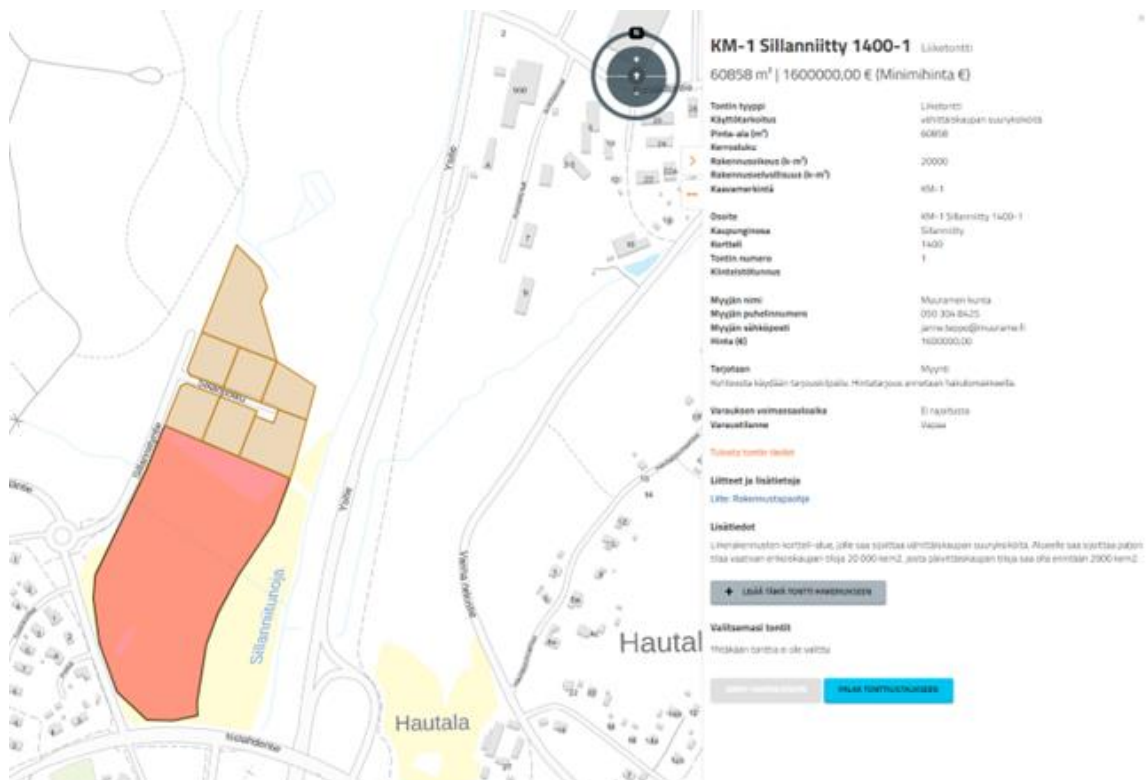

Sivun vasemmasta reunasta avataan "Aineistot"

Tonttihaku löytyy Aineistojen alta valikosta **Myytävät ja vuokrattavat tontit**.

- ▼ Valitse kartta
 - Taustakarttasarja
 - Ortokuva
 - Maastotietokanta
 - Maastotietokanta (harmaasävy)
- > Historialliset ilmakuvat
- ▼ Näytä kartalla
 - Kuntaraja
- ▼ Perusrekisteritiedot
 - Kiinteistöt pisteinä
 - Kiinteistörajat
- > Kaavat
- > Ympäristö
- > Liikenne
- > Palautteet
- > Liikunta ja ulkoilu
- ▼ **Myytävät ja vuokrattavat tontit**
 - Pientalotontit
 - Rivitalotontit
 - Kerrostalotontit
 - Teollisuustontit
 - Liiketontit
 - Muut tontit

Valintaruutuja aktivoimalla kartalle saa näkyviin myytävien tonttien rajaukset.

Hiiren kursorin osuessa tonttiin saa näkyviin perustietoja tontista.

Klikkaamalla hiirellä tontin rajausta, sivun oikeaan reunaan aukeaa tarkemmat tiedot tontista ja hakulomakkeen täyttömahdollisuus.

Tonttia voi hakea painamalla painiketta "Lisää tämä tontti hakemukseen":

+ LISÄÄ TÄMÄ TONTTI HAKEMUKSEEN

Sen jälkeen hakemukseen voi lisätä kartalta muita tontteja samalla kertaa tai edetä hakemuksessa eteenpäin valitsemalla "Siirry hakemukseen", jolloin aukeaa varsinainen hakulomake täytettäväksi.