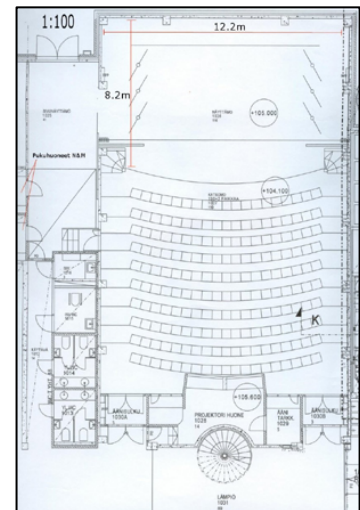

Muuta

Muuramen Kulttuurikeskuksen kaikki tilat ovat toiminnallisesti ja helposti muunneltavissa erilaisiin tilanteisiin. Käytössä on Muuramesalin lisäksi mm. kahvio, 160-paikkainen ruokailusali, liikuntatiloja pukuhuoneineen ja pesutiloineen ja luokkahuoneita.