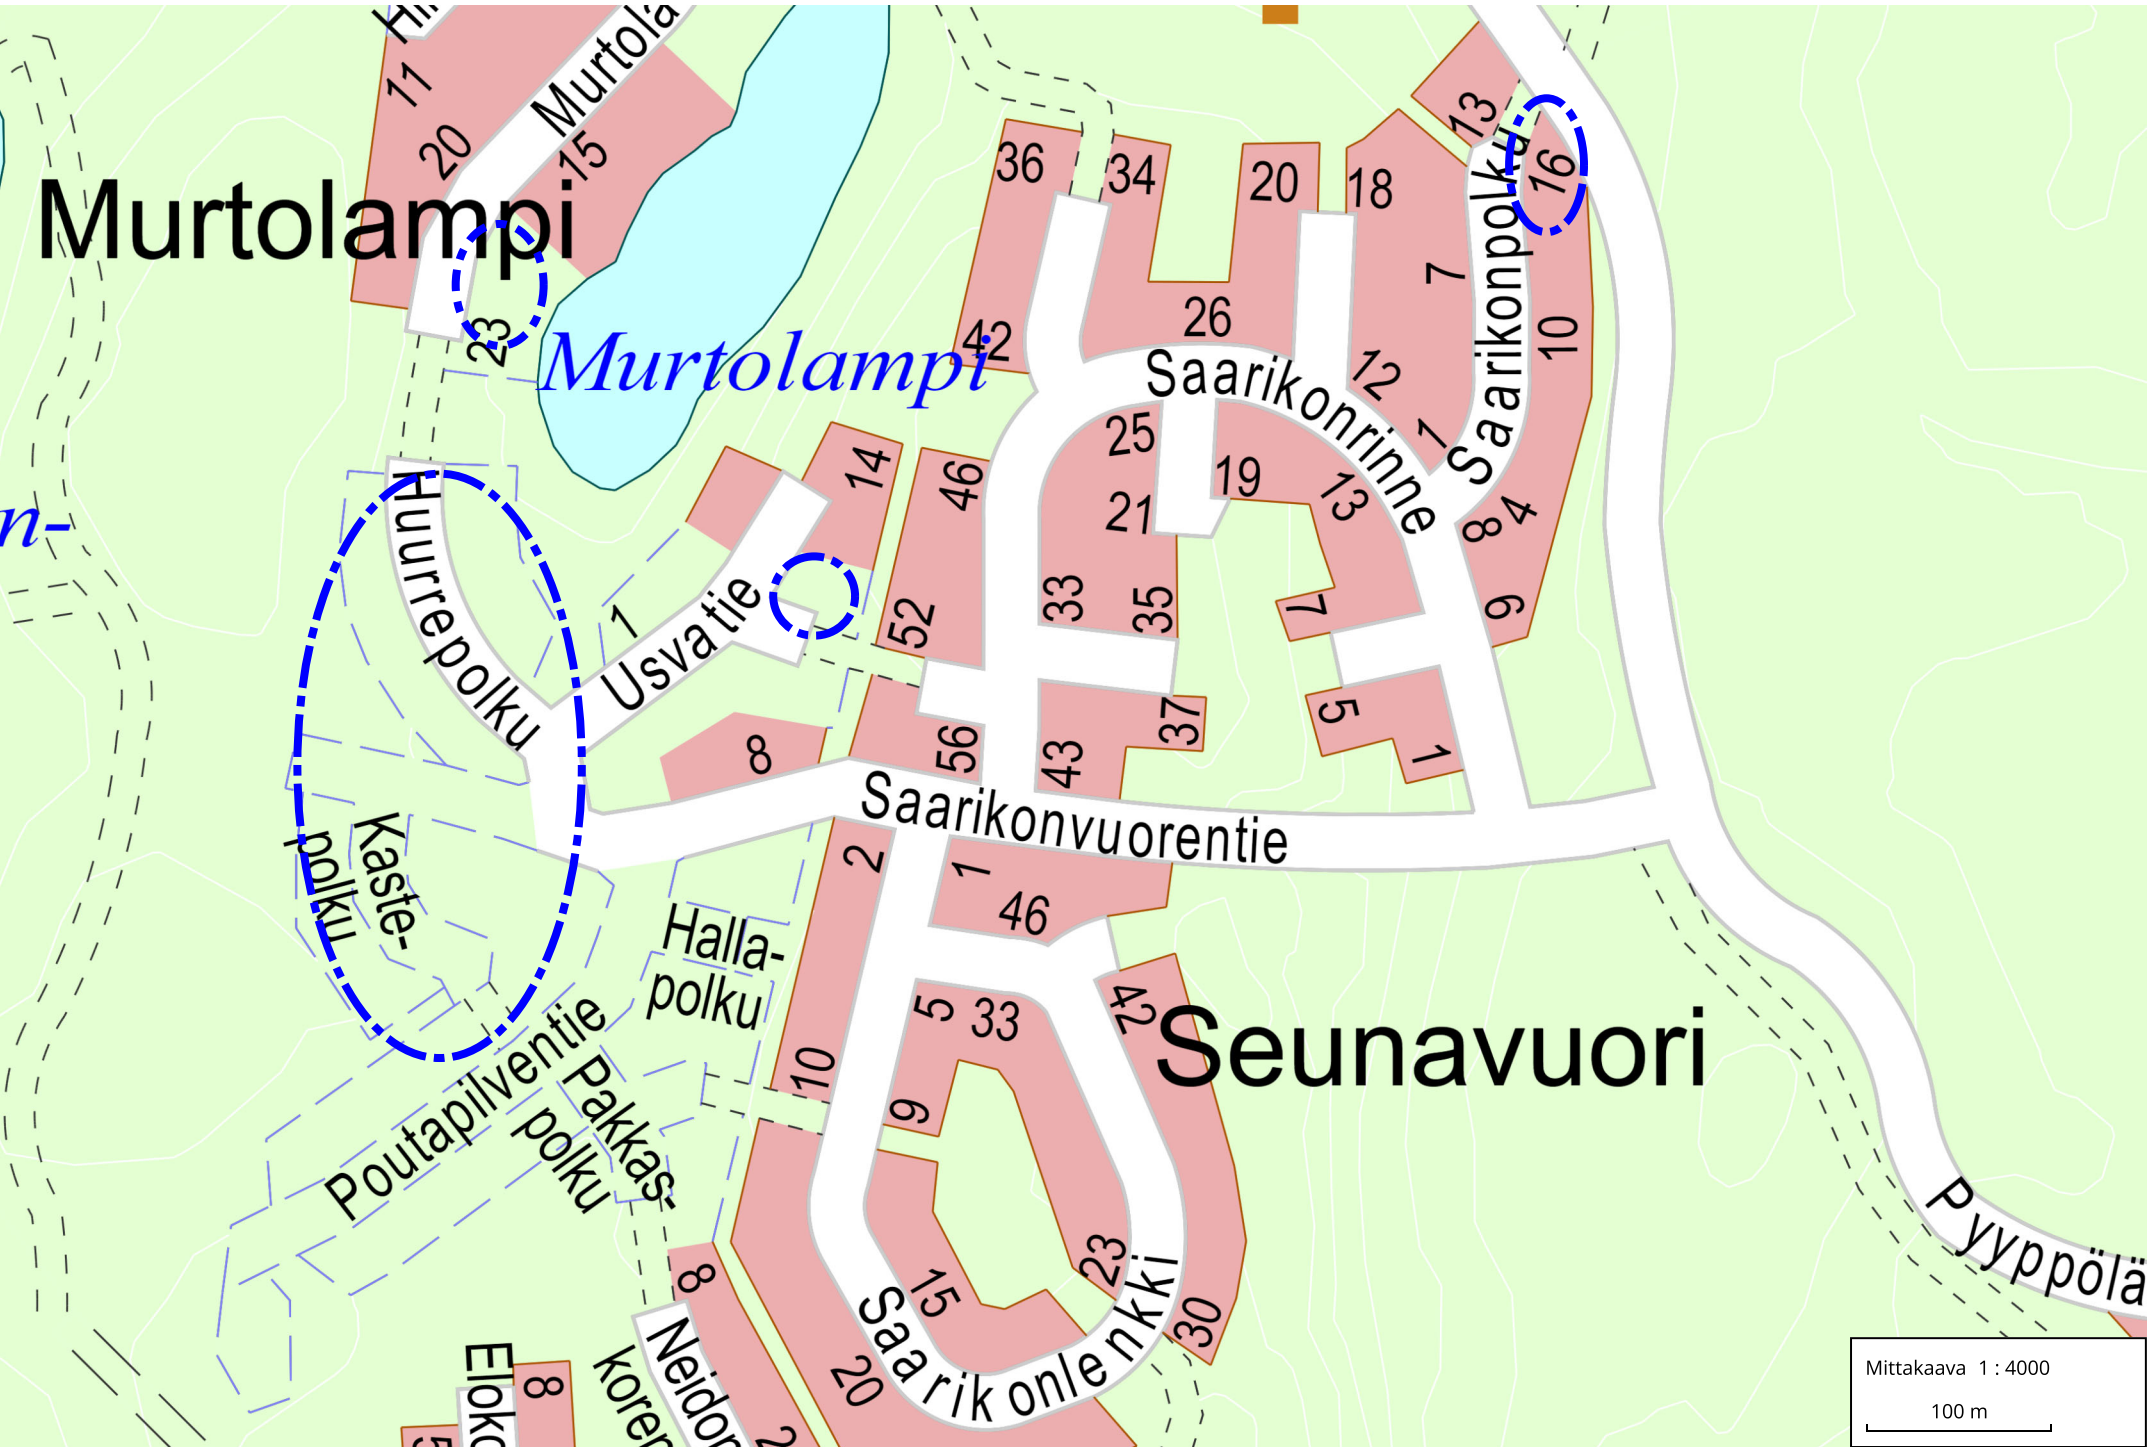

# Murtolampi

Murtolampi

# Seunavuori

Mittakaava 1 : 4000  
100 m